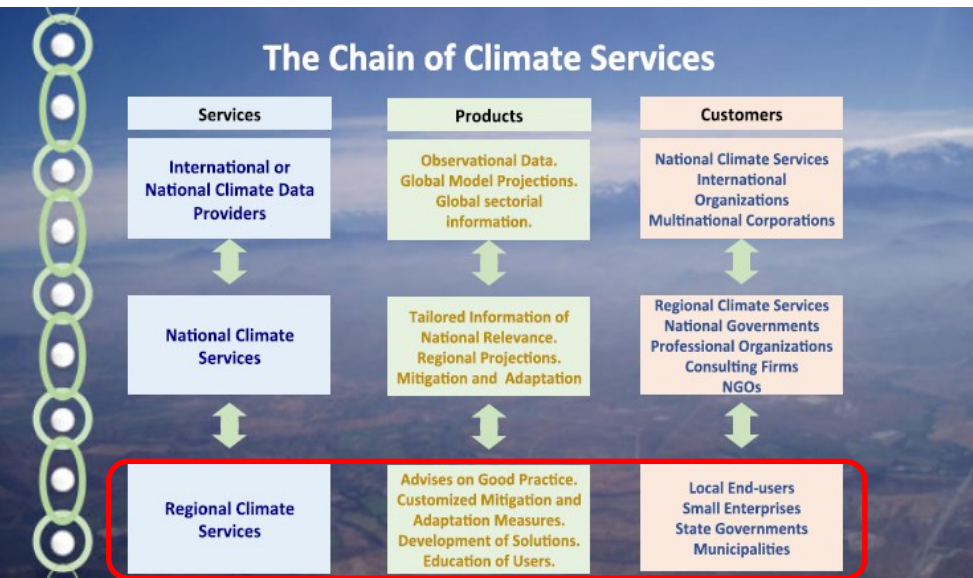

# TRANSECT og Klimatjenester på Aarhus Universitet (iCSC)

Hans Sanderson

# iClimate Service Center (iCSC)

Climate Services – klimatjenester- handler grundlæggende om at tilføje værdi fra klimadata til information med brugerne og deres behov i centrum.

Støtte klimatilpasning og grøn omstilling

# Bæredygtige CO2 opgørelser

Direkte udledninger (Scope 1)

Indirekte udledninger (Scope 2)

Værdikæde/forbrug udledninger (Scope 3)

Overview of GHG Protocol scopes and emissions across the value chain

Source: myclimate.org - World Resources Institute & World Business Council for Sustainable Development, 2011.