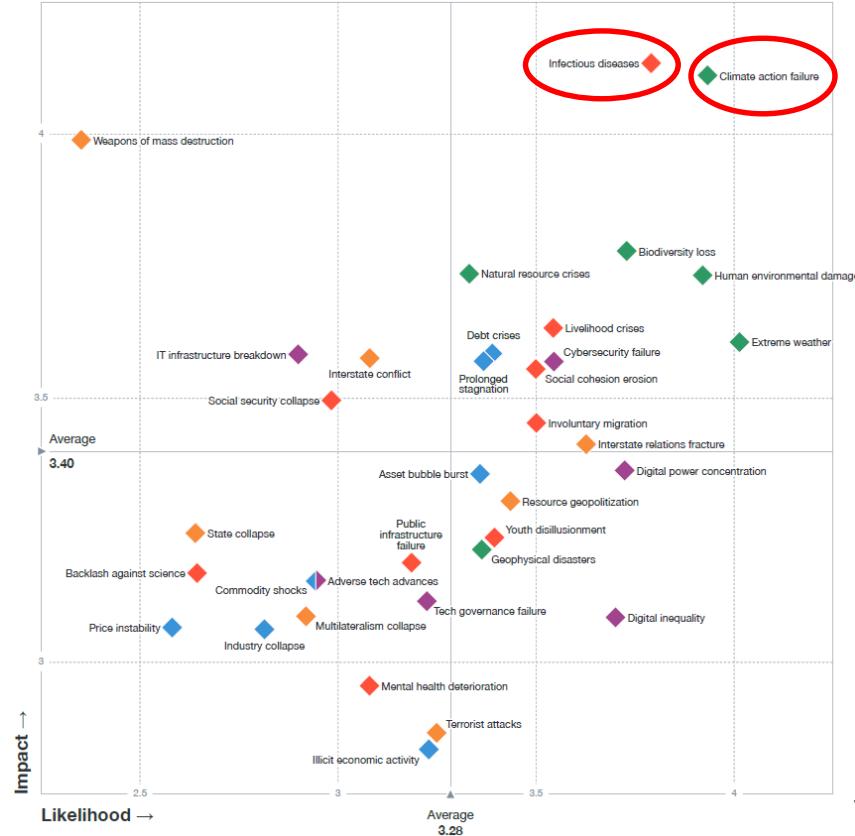

Klima risici – omstilling og fysiske