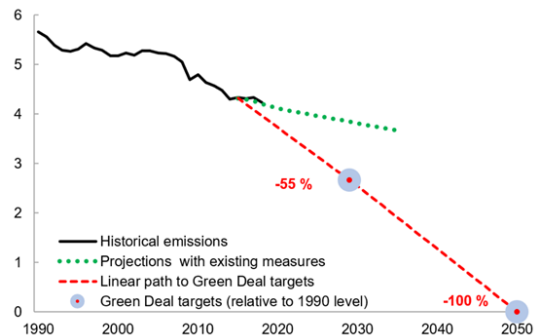

# iClimate Service Center (iCSC)

Climate Services – klimatjenester- handler grundlæggende om at tilføje værdi fra klimadata til information med brugerne og deres behov i centrum.

Støtte klimatilpasning og grøn omstilling

# Klima risici – omstilling og fysiske

# Klima handling

Past and future of Carbon emissions  
(RCP 2.6)

(millions of kilotons of CO<sub>2</sub> equivalents)

2020-2030 RCP1.5C =  
**-7.6%** global annual  
GHG emissions (UNFCCC,  
2019)

Liu et al. *Nature Comm.*, 2020

# Bæredygtige CO2 opgørelser

Direkte udledninger (Scope 1)

Indirekte udledninger (Scope 2)

Værdikæde/forbrug udledninger (Scope 3)

Overview of GHG Protocol scopes and emissions across the value chain

Source: myclimate.org - World Resources Institute & World Business Council for Sustainable Development, 2011.