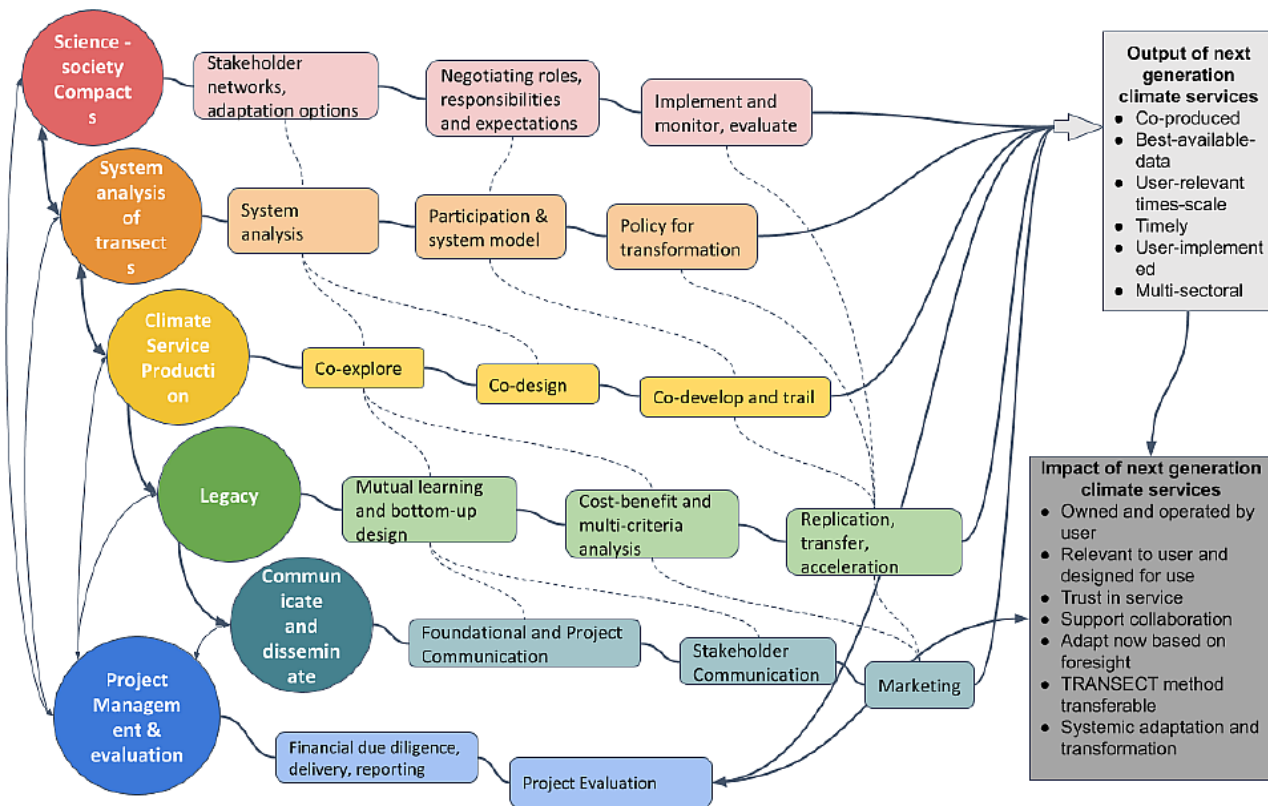

# Bæredygtige CO2 opgørelser

Direkte udledninger (Scope 1)

Indirekte udledninger (Scope 2)

Værdikæde/forbrug udledninger (Scope 3)

Overview of GHG Protocol scopes and emissions across the value chain

Source: myclimate.org - World Resources Institute & World Business Council for Sustainable Development, 2011.

# Transect Horizon European projekt ansøgning

- Transekt case studie og deltagelse
- Parvis cases DK & RO – lavtliggende og multifunktionel kyst
- Tilpasningsbehov → analysebehov
- Metodeudvikling og klimatjenester