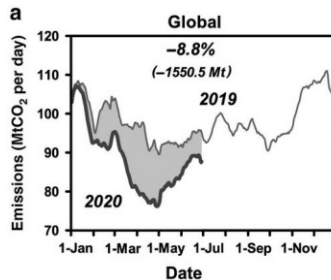

# Klima risici – omstilling og fysiske

# Klima handling

Past and future of Carbon emissions  
(RCP 2.6)

(millions of kilotons of CO<sub>2</sub> equivalents)

2020-2030 RCP1.5C =  
**-7.6%** global annual  
GHG emissions (UNFCCC,  
2019)

Liu et al. *Nature Comm.*, 2020

# Bæredygtige CO2 opgørelser

Direkte udledninger (Scope 1)

Indirekte udledninger (Scope 2)

Værdikæde/forbrug udledninger (Scope 3)

Overview of GHG Protocol scopes and emissions across the value chain

Source: myclimate.org - World Resources Institute & World Business Council for Sustainable Development, 2011.