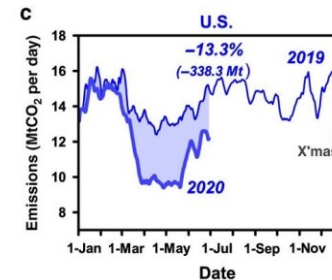

# Klima handling

Past and future of Carbon emissions  
(RCP 2.6)

(millions of kilotons of CO<sub>2</sub> equivalents)

2020-2030 RCP1.5C =  
**-7.6%** global annual  
GHG emissions (UNFCCC,  
2019)

Liu et al. *Nature Comm.*, 2020

# Bæredygtige CO2 opgørelser

Direkte udledninger (Scope 1)

Indirekte udledninger (Scope 2)

Værdikæde/forbrug udledninger (Scope 3)

Overview of GHG Protocol scopes and emissions across the value chain

Source: myclimate.org - World Resources Institute & World Business Council for Sustainable Development, 2011.