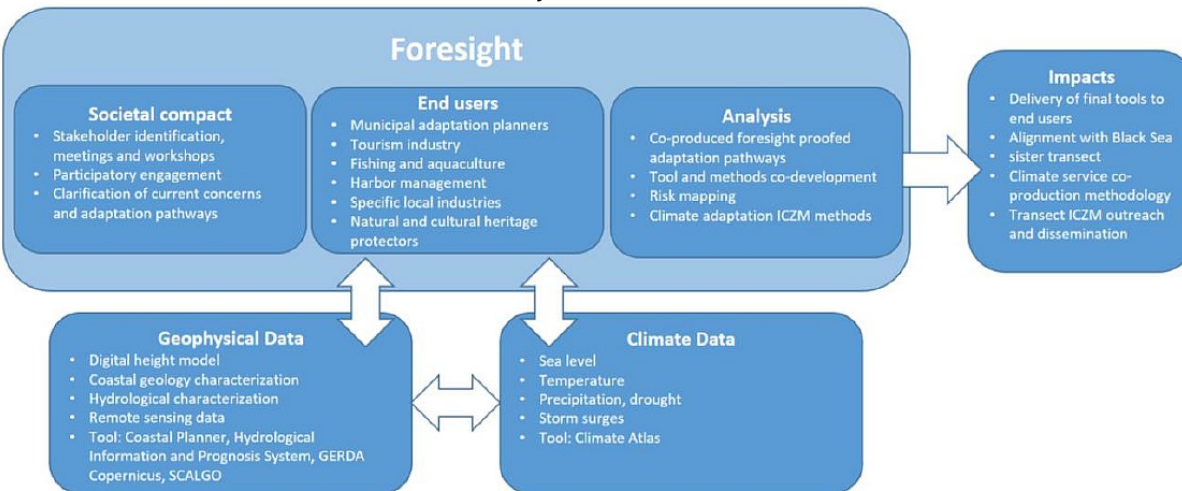

Dansk case i Transect

Co-creation – workshops i Klimatoriet – tilpasningsbehov på kort og **langt** sigt i hele regionen (C2C transekt) ICZM co-benefits

Definer data-og klimatjenest analysebehov – oversæt fra data → relevant information

Impact og ejerskab

Partnerskab med ICZM Sorte Havs kyst rumænsk case