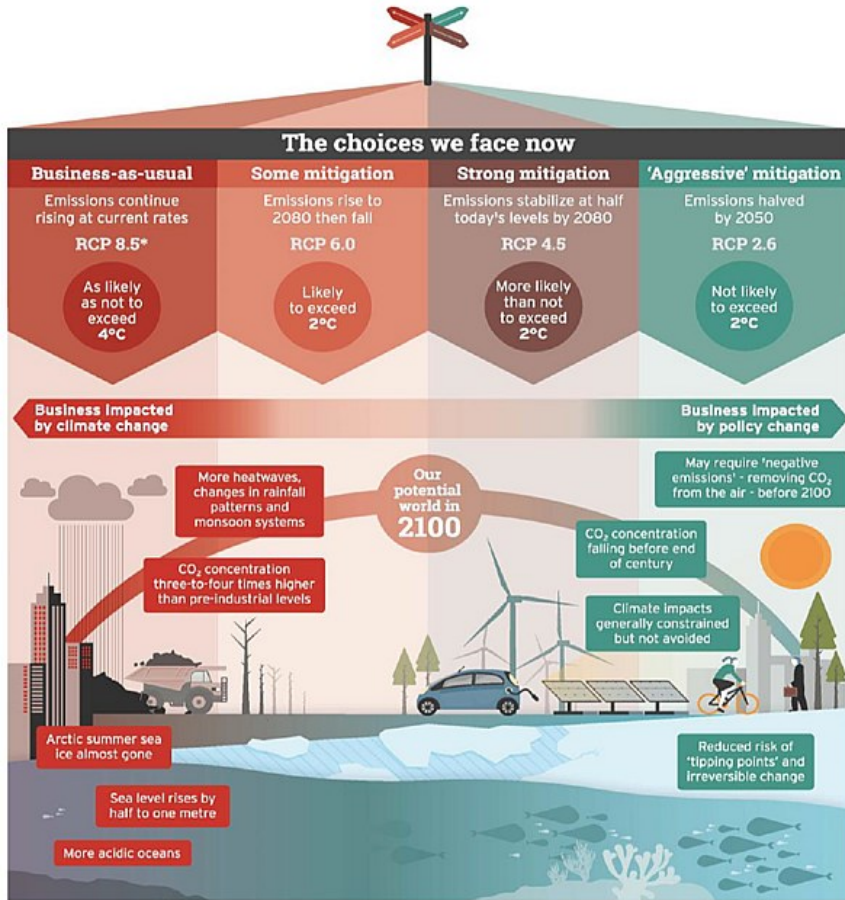

# TRANSECT og Klimatjenester på Aarhus Universitet (iCSC)

Hans Sanderson

# iClimate Service Center (iCSC)

Climate Services – klimatjenester- handler grundlæggende om at tilføje værdi fra klimadata til information med brugerne og deres behov i centrum.

Støtte klimatilpasning og grøn omstilling

# Klima risici – omstilling og fysiske