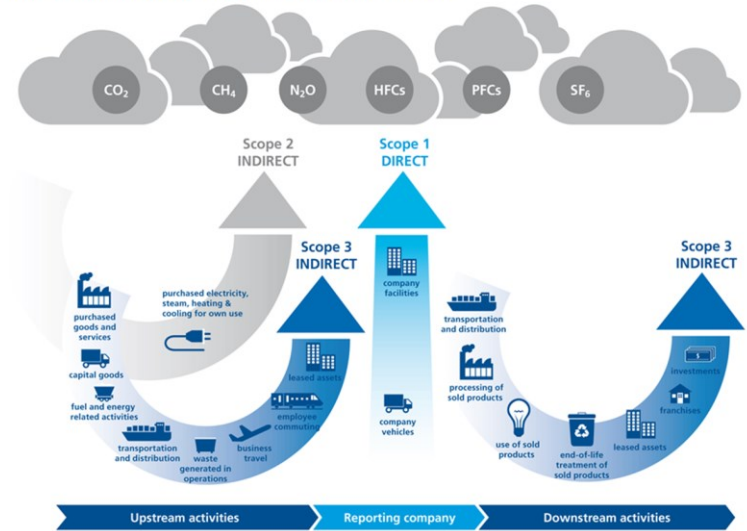

Overview of GHG Protocol scopes and emissions across the value chain