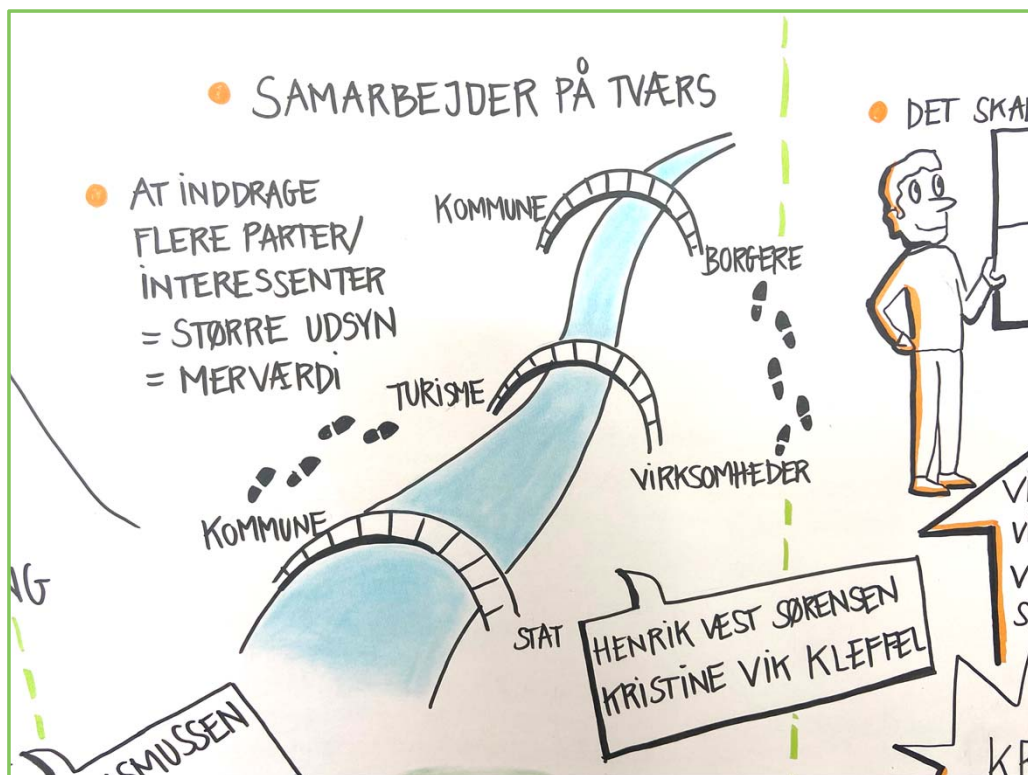

DNKK C2C

DK2020

KLIMAK

• HVORDAN FÅR KLIMAET SAMME SUPERKRÆFTER SOM BEKÆMPELSEN AF COVID-19 & HVORDAN GØR VI KLIMAKRISEN LIGE SÅ RELEVANT & KONKRET I BORG

PANDE

C2C CC tilgangen

Samarbejder på tværs

Fælles vej fremad

Sammen finder vi fremtidens løsninger

Formålet med projekt caféen

Partnerskabets ideer

Netværk

"Når man sidder dybt begravet i en praksis, kan man have svært ved at se den store sammenhæng ift. at løse en problemstilling, det kan være svært i en travl hverdag. Men det er ikke sikkert, at det er de problemer man skal løse, det kan være et andet problem man skal løse. Det C2C kan er at samle de problemstillinger, og se hvordan de hænger sammen med andre vinkler fx bæredygtighed, og så se på, hvordan det så kan løses.

LAURA STORM

JEG FACILITERER FOR DET HØJESTE FÆLLES POTENTIALE

REGENERATIV LEDEDER

NYT HOLISTISK & SYSTEMTÆNKENDE MINDSET, DER KIGGER PÅ BETINGELSER FOR LIV. ELLERS BLIVER VI IKKE PÅ JORDEN SOM DYREART

REGENERATIV LEDELSE