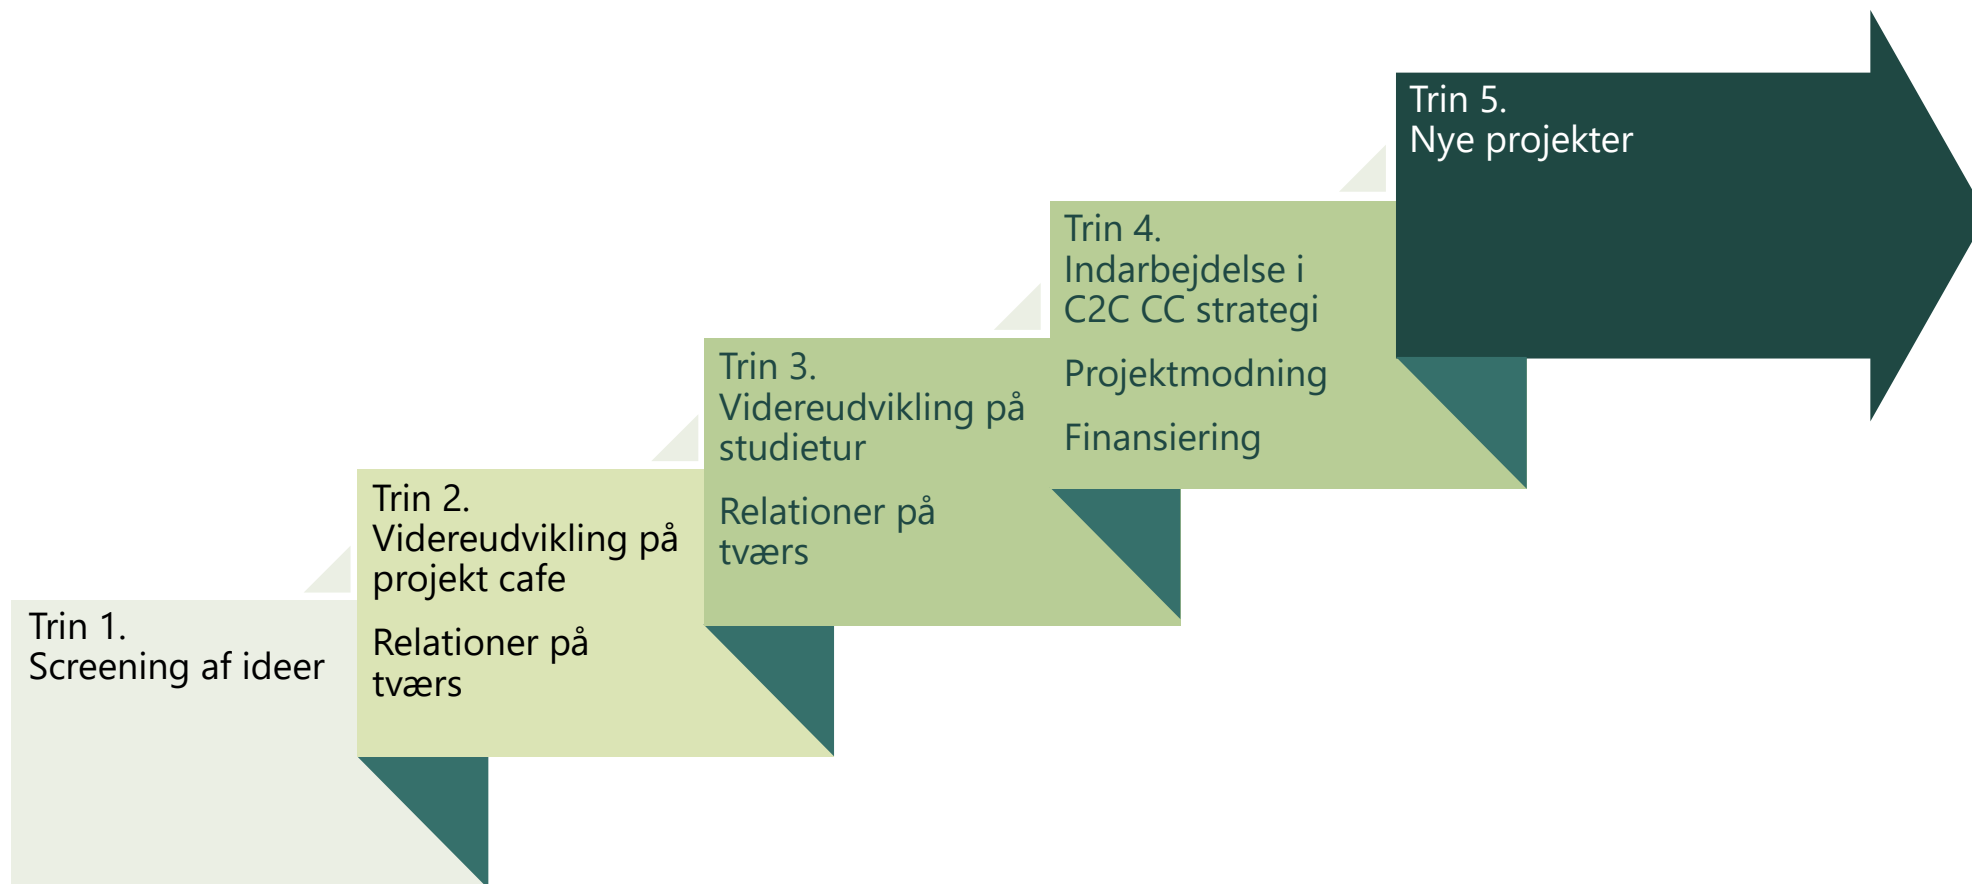

Sammen finder vi fremtidens løsninger

Formålet med projekt caféen

Partnerskabets ideer

Netværk

"Når man sidder dybt begravet i en praksis, kan man have svært ved at se den store sammenhæng ift. at løse en problemstilling, det kan være svært i en travl hverdag. Men det er ikke sikkert, at det er de problemer man skal løse, det kan være et andet problem man skal løse. Det C2C kan er at samle de problemstillinger, og se hvordan de hænger sammen med andre vinkler fx bæredygtighed, og så se på, hvordan det så kan løses.